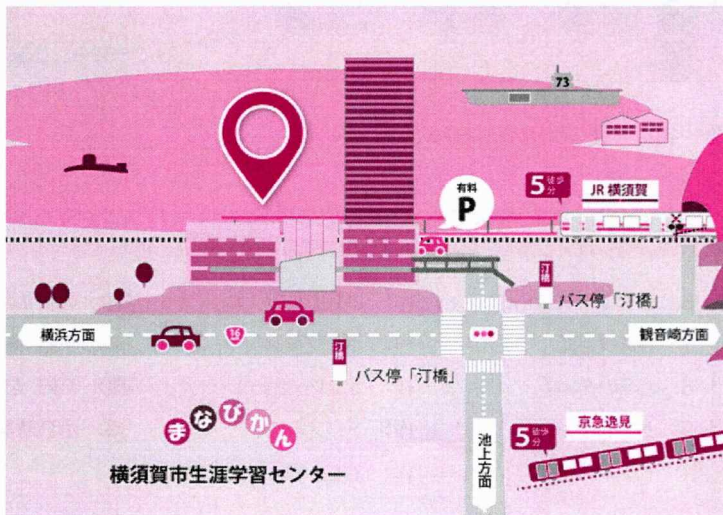

入場無料

先着80人(12時30分受付開始)

第47回

ウェルシティ・コンサート

2021年3月21日(日)

開場12:30 開演13:30

会場 まなびかん(生涯学習センター) 2階 市民ホール

横須賀ギターアンサンブル

新型コロナウイルス感染症拡大防止対策に関するご来場者の皆さまへのお願いとお知らせ

館内では常にマスクを着用してください。また、会場内での会話はお控えください。

館内では備え付けのアルコールによる手指の消毒、また、こまめな手洗いに協力ください。

入場の際の検温にご協力ください。発熱のある方、風邪の症状のある方のご入場はお控えください。

列にお並びの際は、お隣の方との十分な距離(1m以上)をおとりください。

休憩時間には、窓と扉を開放して換気をおこないます。

新型コロナウイルス
対策
推進中 COVID 19

新型コロナウイルス感染症拡大の状況により、急遽、コンサートの開催を中止する場合があります。最新情報はまなびかんホームページでご確認ください。

会場内は利用ごとにアルコール消毒を実施しています。

まなびかん(生涯学習センター)アクセスのご案内

- 電車
JR「横須賀駅」または京浜急行「逸見(へみ)駅」より徒歩5分
- バス
京浜急行バス
バス停「汀橋(なぎさばし)」から徒歩1分
バス停「横須賀駅」から徒歩5分
- 高速道路
横浜・横須賀道路「横須賀インター」から「本町山中線」へ
本町山中線の出口信号を右折ターンし、国道16号を横浜方面へ
- 駐車場
地下駐車場を併設しています(地下1階・2階 合計185台)
【駐車料金】
1時間以内……………無料
1時間を超え4時間まで……500円
4時間を超え30分ごとに……200円
※障害者手帳をお持ちの方は駐車料金が減免になります。
施設窓口(4階)までお越しください。
- 駐輪場
1階に無料駐輪場があります(自転車100台・オートバイ30台)